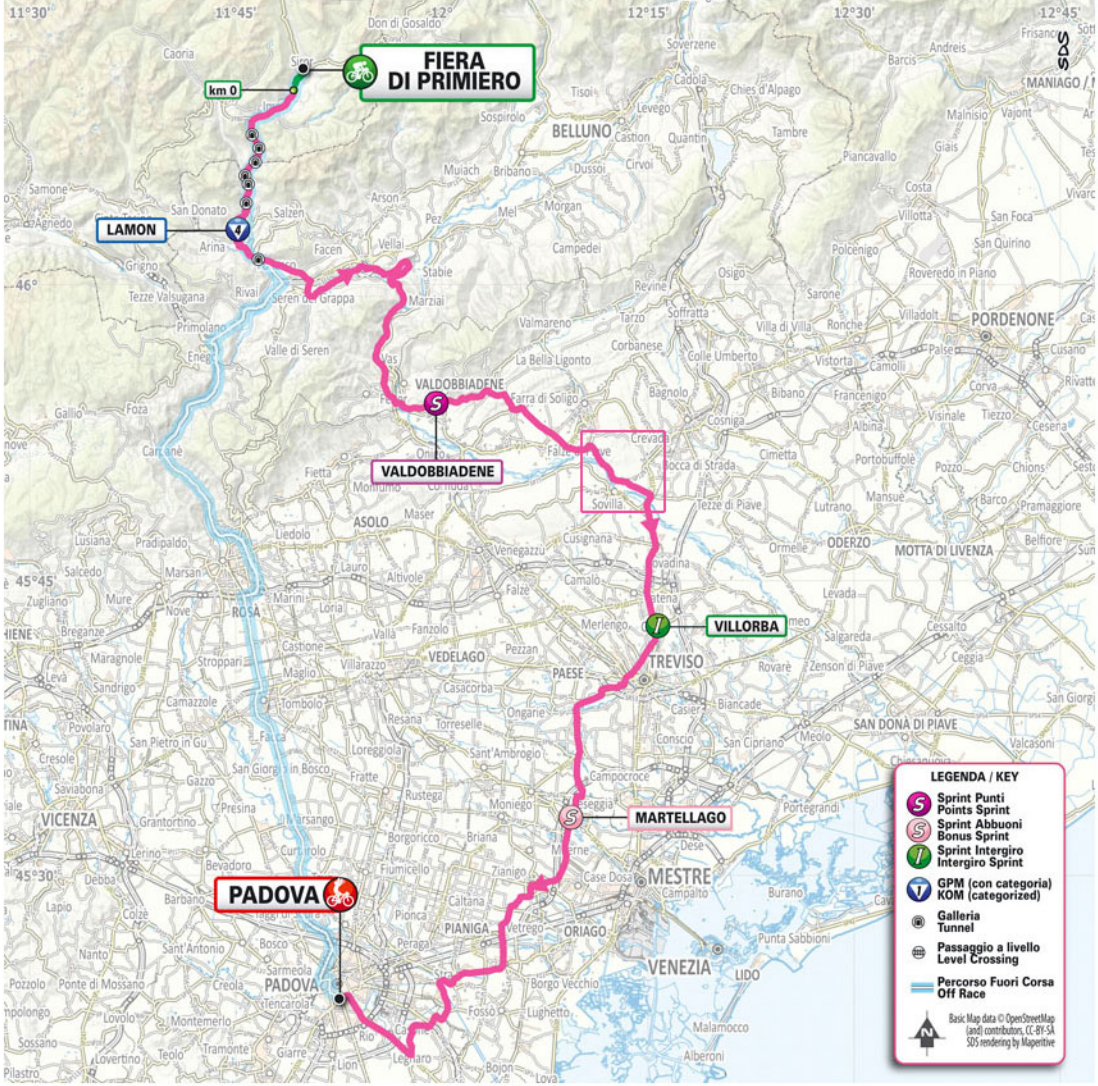

NOTE:

 Traguardo Intergiro / Intergiro Sprint

 km 106.8 Villorba

 Traguardi Volanti / Intermediate Sprints:

 km 67.9 Valdobbiadene

 km 131.5 Martellago

 Gran Premio della Montagna:

km 17.6 - Lamon - m 608 (4° cat.)

 Galleria/Tunnel: km 5.7 - 7.5 - 9 - 10.5 - 11.4 - 13.3 - 17 - 23.2

 Passaggio a Livello/Level Crossing: km

FIERA DI PRIMIERO

LAMON

VALDOBBIADENE

VILLORBA

MARTELLAGO

PADOVA