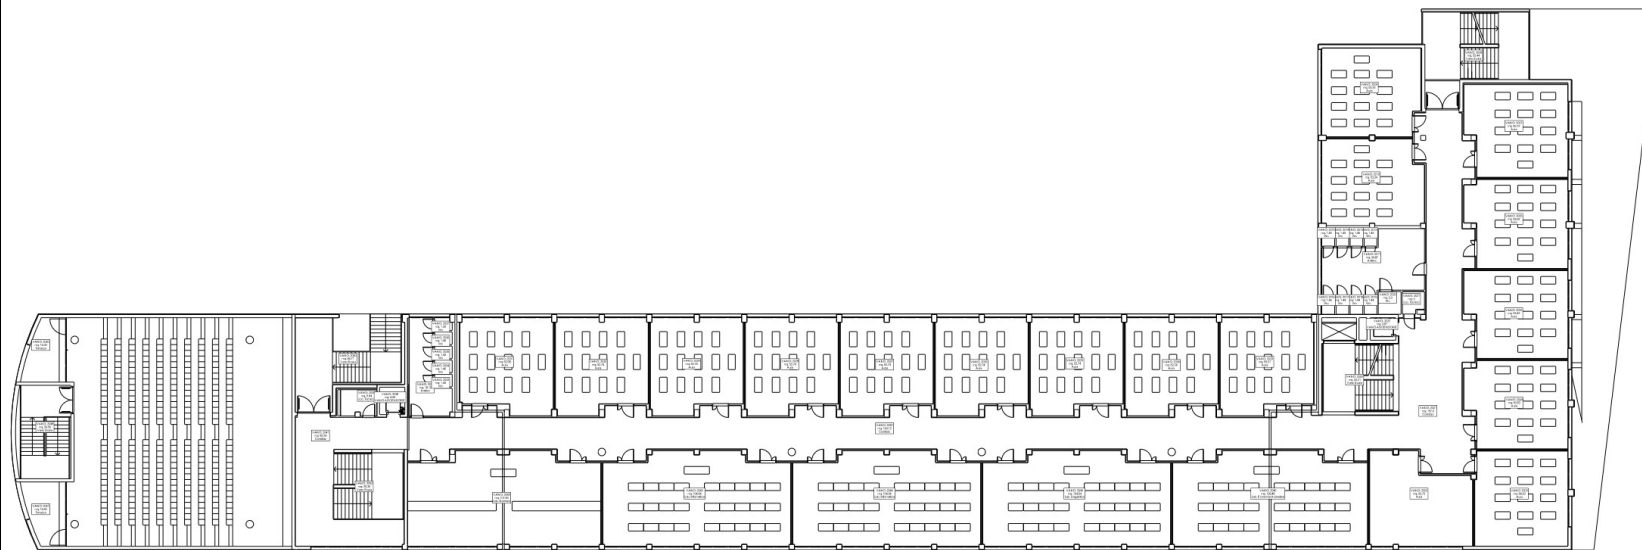

Temi

- Capienza Scolastica (906.77 mq.)
- Destinazione d'uso [MACRO] (2180.56 mq.)
- Destinazione d'uso [MICRO] (2180.56 mq.)
- Istituti Occupanti (2180.56 mq.)
- Materiale Soffitti (1959.15 mq.)
- metri (2121.16 mq.)
- Superficie Vani (2180.56 mq.)

TOT 2180.56 mq.

TEM 0.00 mq.

SEL 0.00 mq.